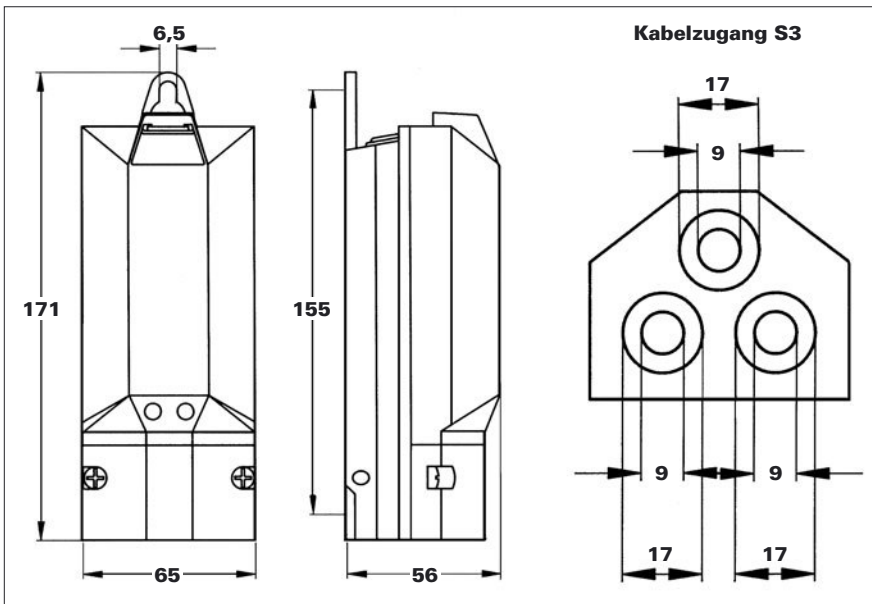

## Übergangs- und Sicherungskästen EKM 2040

– Für schlanke Maste ab 70 mm Mast-Innen-Ø

- Zum Einbau in Lichtmaste
- Erforderliche Mast-Türgröße min. 66 x 170 mm
- Mast-Innen-Ø ab 70 mm
- Abmessung L x B x H: 171 x 65 x 56 mm

- Schutzklasse II
- Schutzart IP 43
- Sicherungssockel D01 – E14
- Mit Schraubkappe E14
- 4- bzw. 5-polige Klemmsteine mit Mantelklemmen
- Kabelzugang für ein/zwei bzw. drei Erdkabel (Querschnitt s. Tabelle)
- Aus schlagfestem Polycarbonat
- Berührungsschutz gemäß BGV A3
- Abgang zur Leuchte mit Abgangstülle

Abmessungen in mm

### Auswahltabelle – Bestellangaben – Abmessungen

Art.-Nr.	Bezeichnung	für ein/zwei Kabel bis	für drei Kabel bis
JOR-94350	EKM 2040, 1 x E14, Unidreifachschelle	4 x 10	4 x 6
JOR-94355	EKM 2040, 1 x E14, Unidreifachschelle	5 x 10	5 x 6
JOR-94360	EKM 2040, 1 x E14, Unidreifachzugang	4 x 6	4 x 4
JOR-94365	EKM 2040, 1 x E14, Unidreifachzugang	5 x 6	5 x 4